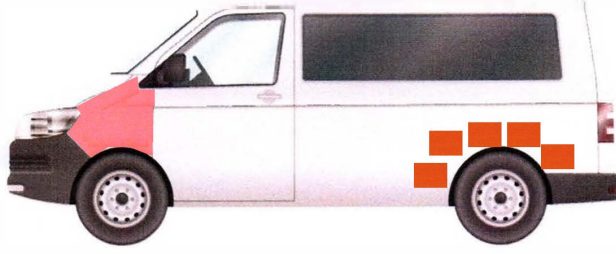

Plaka:34 TC 8702

Marka/Model: VOLKSWAGEN CARAVELLE

Şase No W1V44770513865820

■ DEĞİŞEN ■ LOKAL BOYA / BOYA ORJ : ORJİNAL | DEĞ : DEĞİŞİM | ONR : ONARIM

PARÇA ADI	ORJ	BOY	LKL	DEĞ	S.T	AÇIKLAMA	PARÇA ADI	ORJ	BOY	LKL	DEĞ	S.T	AÇIKLAMA
Sağ Ön Çamurluk	✓						Bagaj Havuzu	✓					
Sağ Ön Kapı	✓						Arka Panel	✓					
Sağ Arka Kapı	✓						Sol Ön Şase		✓				
Sağ Arka Çamurluk	✓						Sağ Ön Şase	✓					
Sol Ön Çamurluk				✓			Sol Arka Şase	✓					
Sol Ön Kapı	✓						Sağ Arka Şase	✓					
Sol Arka Kapı	✓						Sağ Marşpiyel	✓					
Sol Arka Çamurluk	✓						Sol Marşpiyel	✓					
Kaput				✓			Sağ Üst Direk	✓					
Ön Panel						PLASTİK	Sağ İç Direk	✓					
Tavan	✓						Sol Üst Direk		✓				
Bagaj	✓						Sol İç Direk		✓				