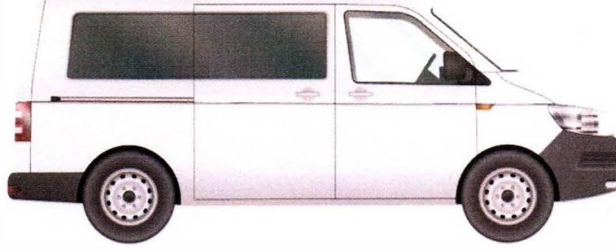

Plaka:34 TC 8702

Marka/Model: VOLKSWAGEN CARAVELLE

Şase No W1V44770513865820

■ DEĞİŞEN ■ LOKAL BOYA / BOYA ORJ : ORJİNAL | DEĞ : DEĞİŞİM | ONR : ONARIM

PARÇA ADI	ORJ	BOY	LKL	DEĞ	S.T	AÇIKLAMA	PARÇA ADI	ORJ	BOY	LKL	DEĞ	S.T	AÇIKLAMA
Sağ Ön Çamurluk	✓						Bagaj Havuzu	✓					
Sağ Ön Kapı	✓						Arka Panel	✓					
Sağ Arka Kapı	✓						Sol Ön Şase		✓				
Sağ Arka Çamurluk	✓						Sağ Ön Şase	✓					
Sol Ön Çamurluk				✓			Sol Arka Şase	✓					
Sol Ön Kapı	✓						Sağ Arka Şase	✓					
Sol Arka Kapı	✓						Sağ Marşpiyel	✓					
Sol Arka Çamurluk	✓						Sol Marşpiyel	✓					
Kaput				✓			Sağ Üst Direk	✓					
Ön Panel						PLASTİK	Sağ İç Direk	✓					
Tavan	✓						Sol Üst Direk		✓				
Bagaj	✓						Sol İç Direk		✓				